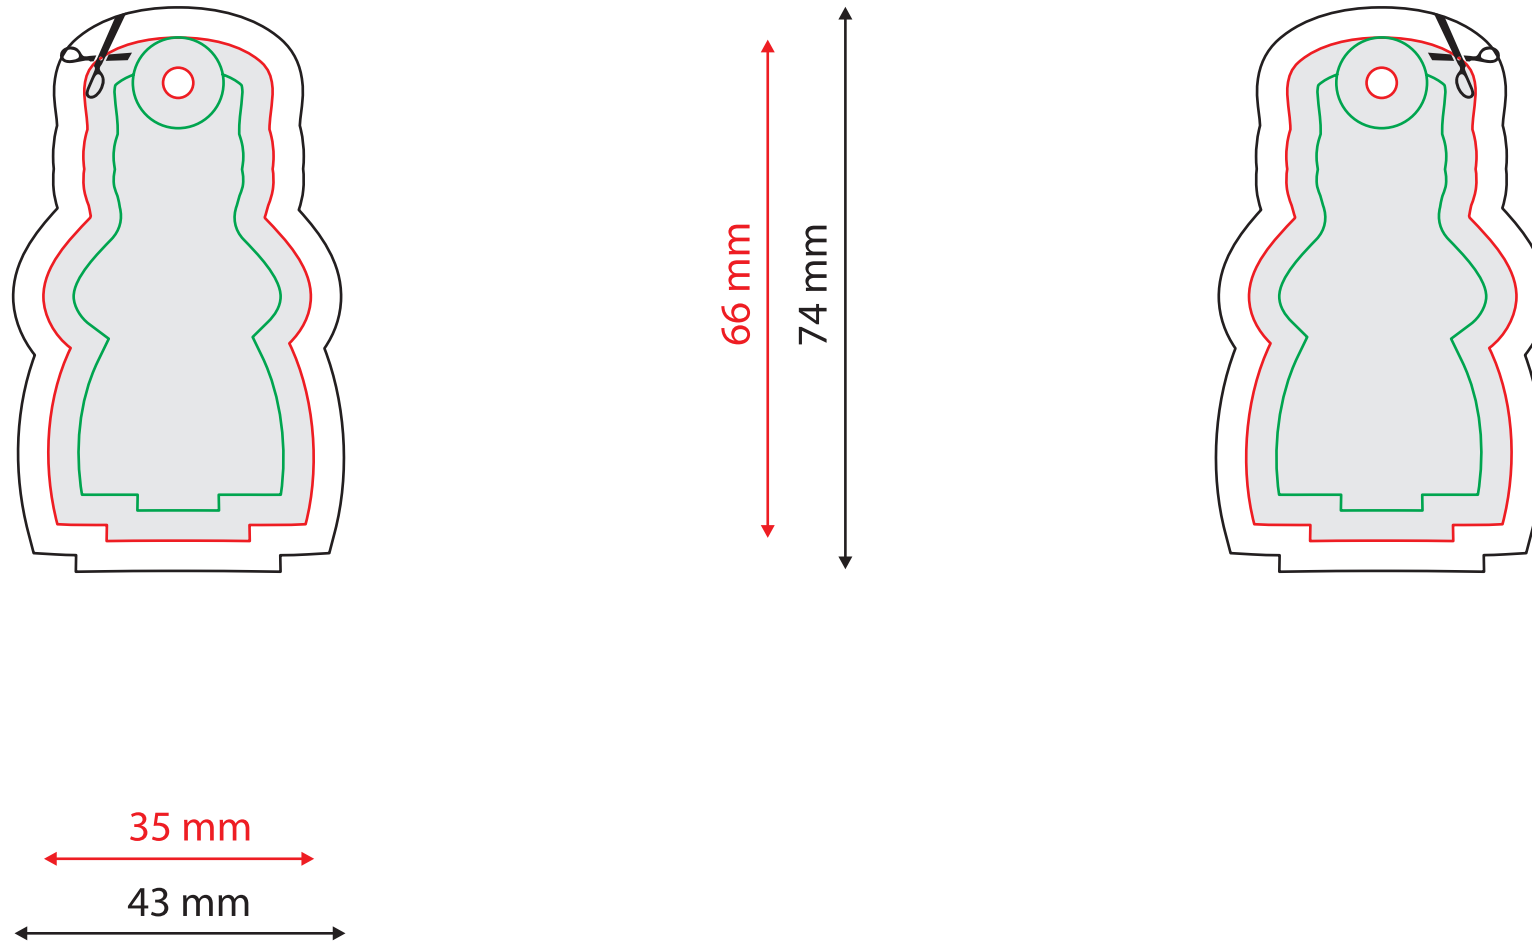

175

AWERS

REWERS

**Legenda**

-  Linia cięcia wykrojnika i otworu na gumkę
-  Rozmiar projektu
-  Bezpieczna strefa - wszystkie elementy, które nie mają być przycięte: teksty, loga, grafika powinny znajdować się wewnątrz tej linii